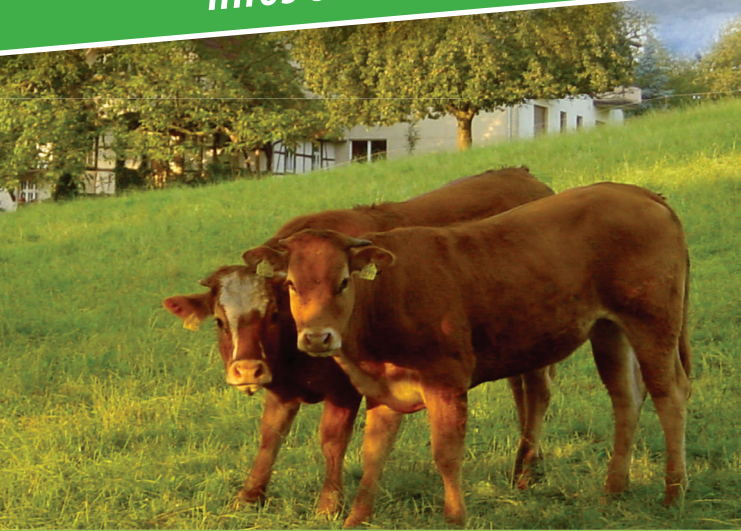

Hof Schleiersbach

Familie Böhm • Hof Schleiersbach
Tel. 0 61 61 / 410 • boehm@hof-schleiersbach.de

MUTTERTAGS-SONNTAG
11. Mai 11-19 Uhr (bei jedem Wetter)

Familienprogramm:

- Mit den Geopark-Rangern natürlich basteln, Fühlkästen, Stroh-, Silage- und Heu-Experimente für Kinder
- Malwettbewerb mit Verlosung
- Kinderspiele zu Gunsten der Ev. Kita Fr.-Crumbach
- Verweilen bei leckerem Essen, Getränken und frisch gebackenem Kuchen
- Schau-Drechseln
- Kleine Tretschlepper bauen ein Mini-Silo (Eigene Fahrzeuge / Anhänger gerne mitbringen)
- Planwagen mit Traktor
- Ponyreiten, Kinderspielplatz

GEO-NATURPARK Bergstraße-Odenwald
assisted by UNESCO

Odenwaldkreis
Nachhaltig. Innovativ.

ÜBER FELD UND FLUR.....

eine Kooperationsveranstaltung mit der Hauptabteilung
Ländlicher Raum, Veterinärwesen und Verbraucherschutz

Hof Schleiersbach

Familie Böhm • Hof Schleiersbach

Tel. 0 61 61 / 410 • boehm@hof-schleiersbach.de

- Haltung von Limousin-Rindern, Mutterkühen
- Traktoren und Geräte der Landwirtschaft
- Verarbeitung & Vermarktung von Qualitätsfleisch
- Weidekalbfleisch & Leder direkt vom Hof
- Handgenähte Unikate Jessica Lange
- Für das leibliche Wohl ist bestens gesorgt
- Kurze Geo-Führung durch Feld und Flur
- Führungen zum Thema Landwirtschaft
- Verein „Crumbacher Denk-Mal!“
- Quad Ranch Brensbach Ausstellung
- Holzbau Oliver Schymik
- Drechslerei Thomas Kessler
- Geopark Ranger Stand

SCHLEIERSBACHER WEIDEKALB Infos & Führungen

GEO-NATURPARK Bergstraße-Odenwald
assisted by UNESCO

Odenwaldkreis
Nachhaltig. Innovativ.

ÜBER FELD UND FLUR.....

eine Kooperationsveranstaltung mit der Hauptabteilung
Ländlicher Raum, Veterinärwesen und Verbraucherschutz